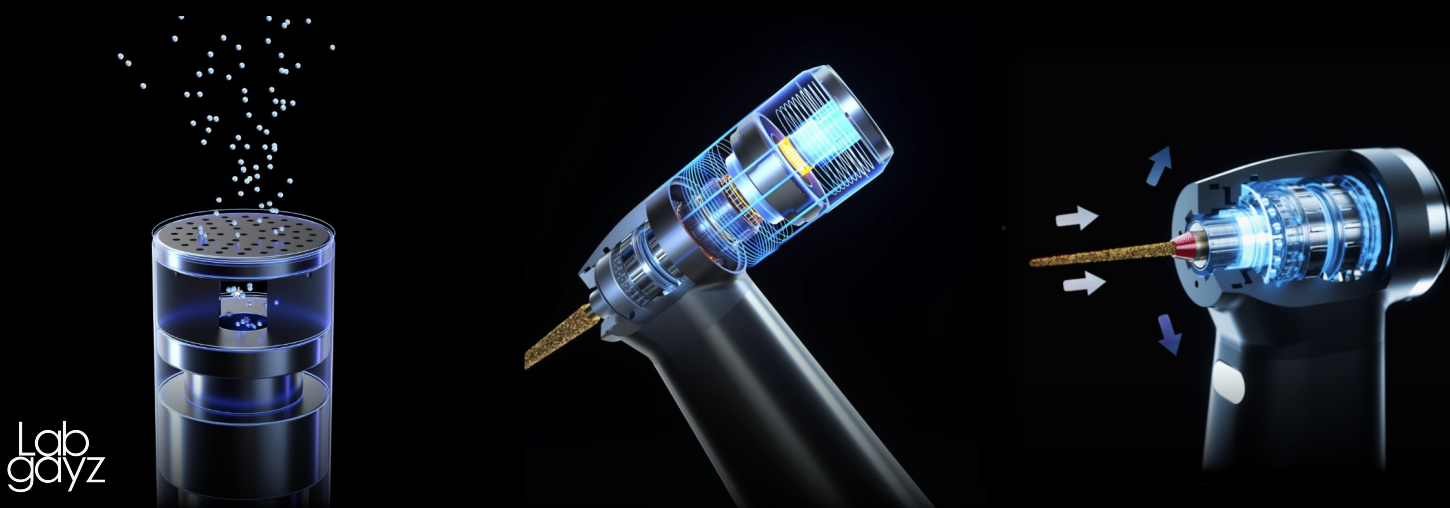

Motor Eléctrico Dental Woodpecker **M2 PRO**

Pantalla táctil a color grande

Pantalla LCD de 3.5" que muestra todas las funciones, fácil de operar.

Rodamiento de Alemania **Baja vibración para una preparación dental más precisa**

Salida de agua concentrada para una mejor refrigeración Salida estable que reduce efectivamente el aerosol, asegurando un entorno de tratamiento más seguro

- Preparación dental más precisa
- Mayor capacidad para dividir coronas
- Operación más segura

Sistema de microfiltración incorporado

Previene la entrada de objetos extraños en el conducto de agua.
Reduce efectivamente la probabilidad de obstrucción del conducto de agua.

Diseño antisobrecalentamiento

Previene que los pacientes se quemen al tocar accidentalmente la cubierta.
Más seguro y sin preocupaciones al operar.

Anti-retracción

Estructura anti-retracción. Reduce la infección cruzada.
Prolonga la vida útil del contra-ángulo.